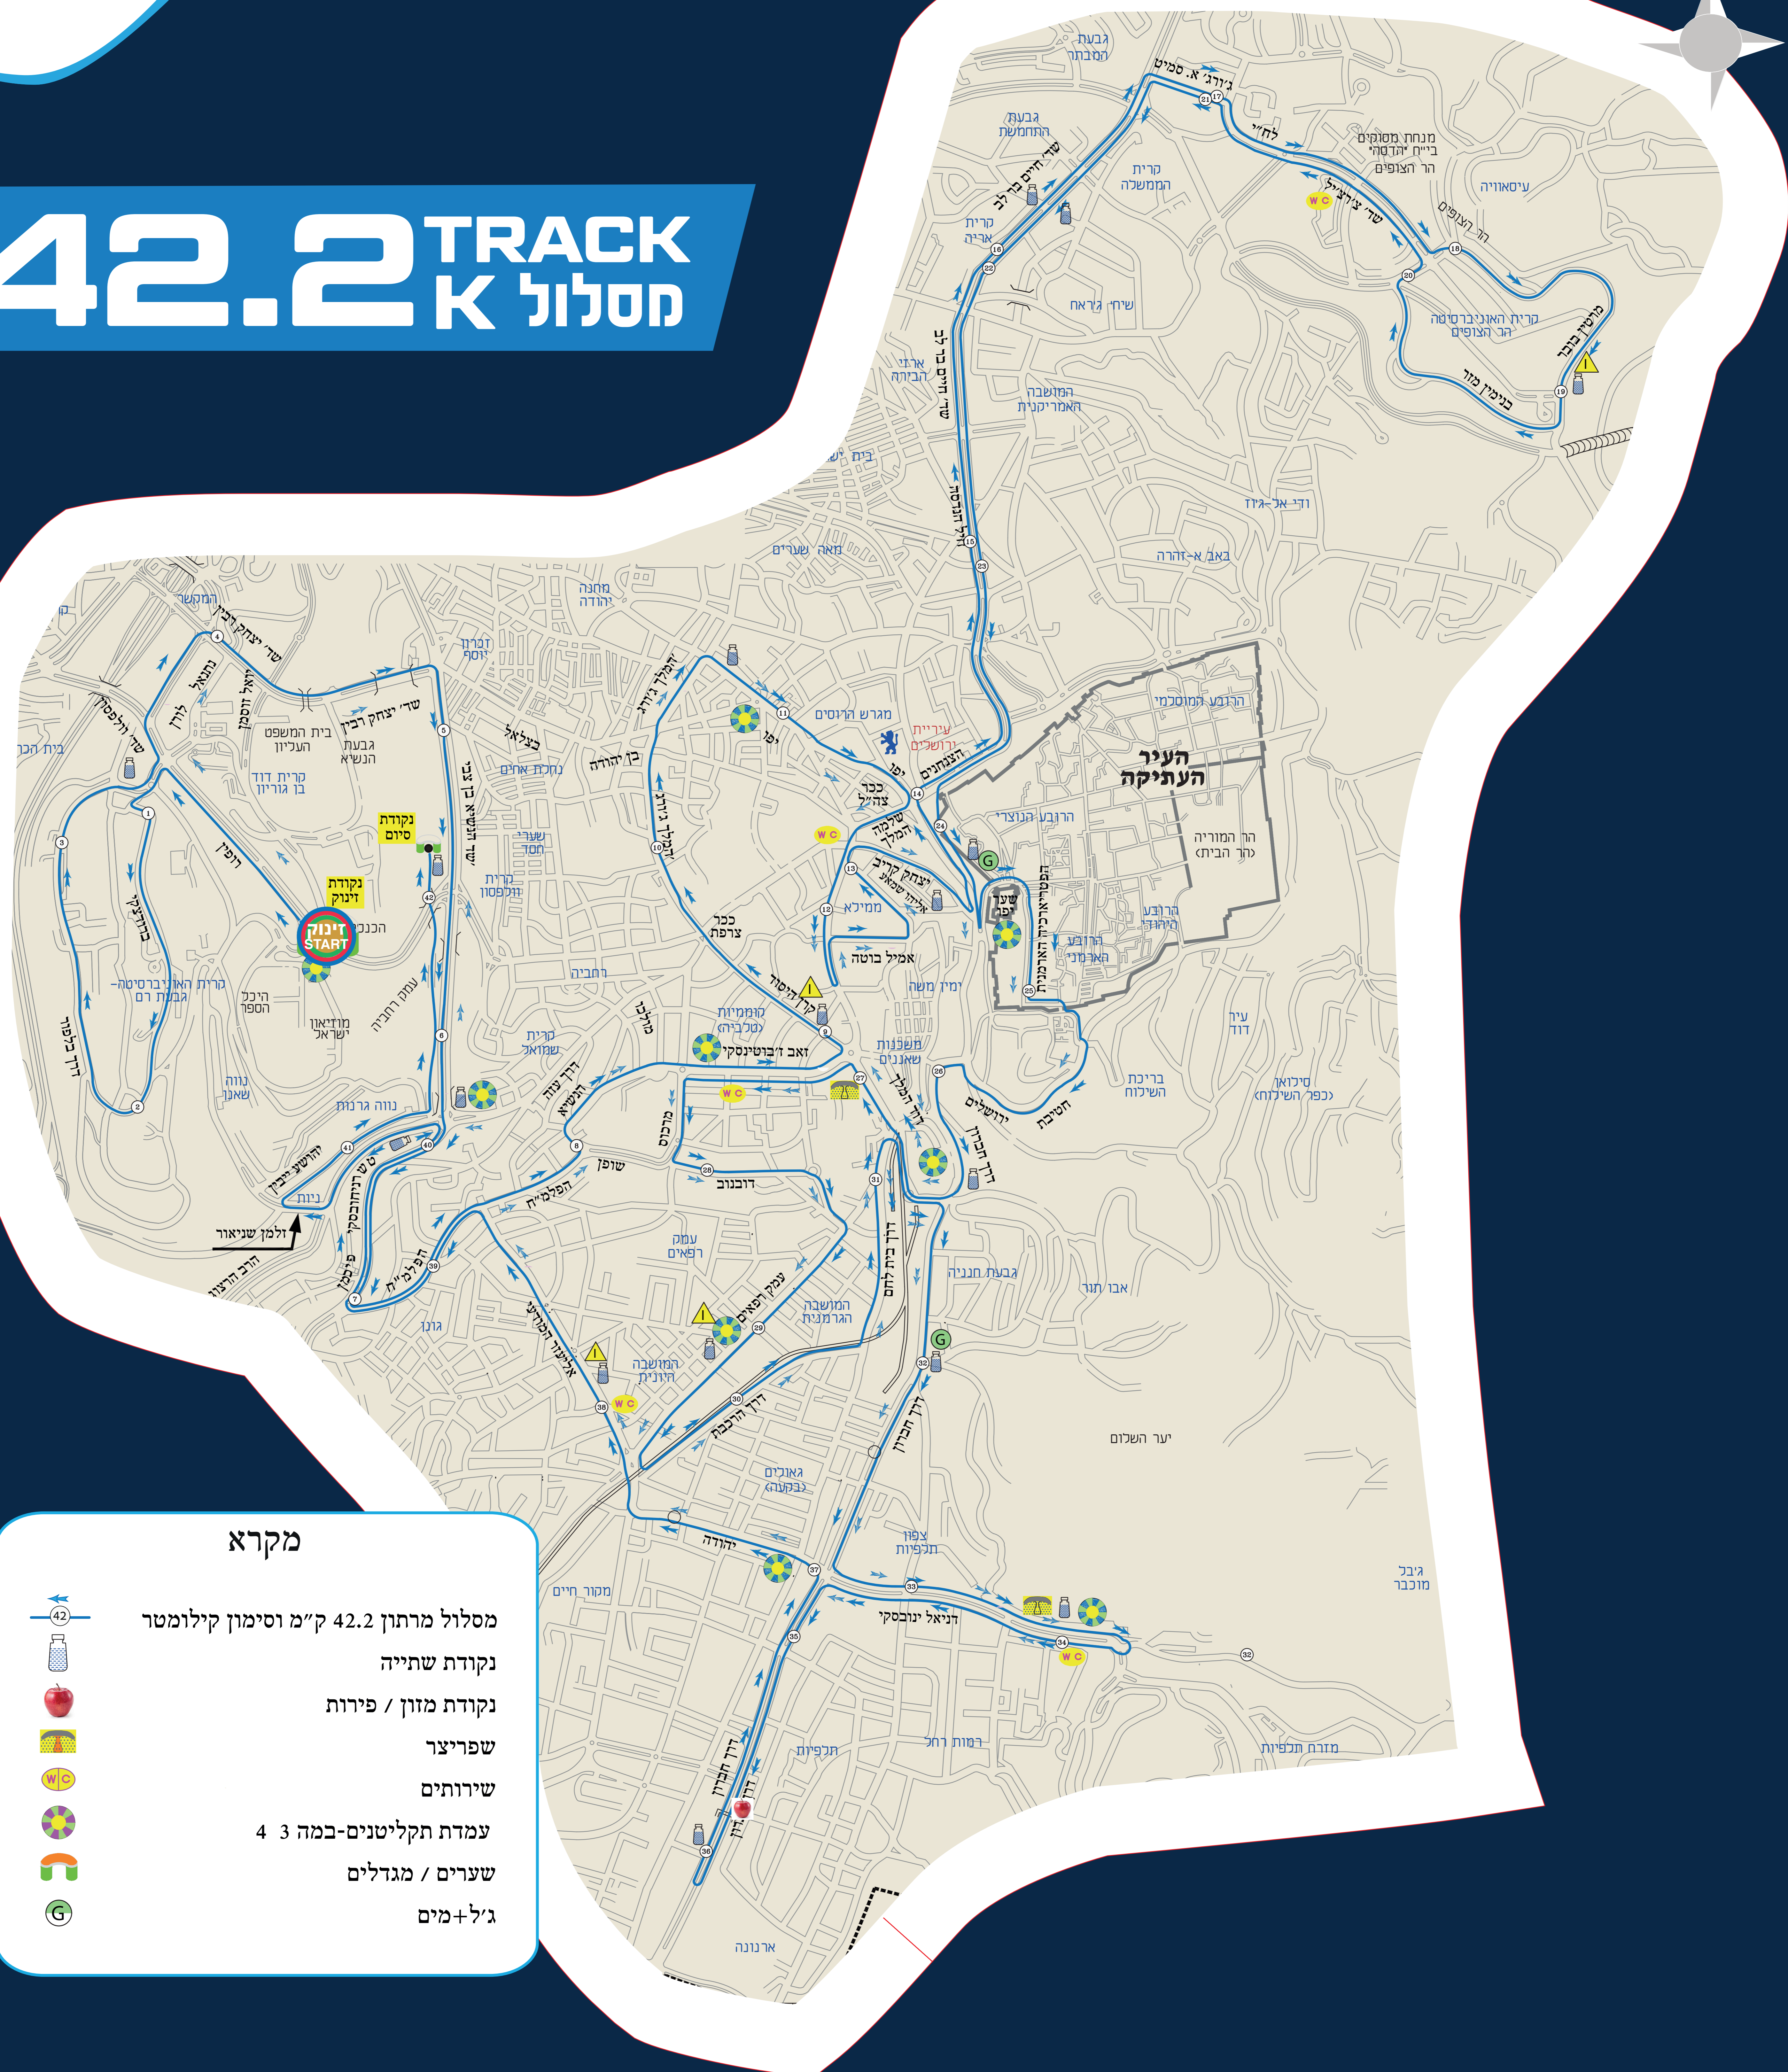

# 42.2 TRACK מסלול K

**מקרא**

- מסלול מרתון 42.2 ק"מ וסימון קילומטר
- נקודת שתייה
- נקודת מזון / פירות
- שפריצר
- שירותים
- עמדת תקליטנים-במה 3 4
- שערים / מגדלים
- גיל+מים